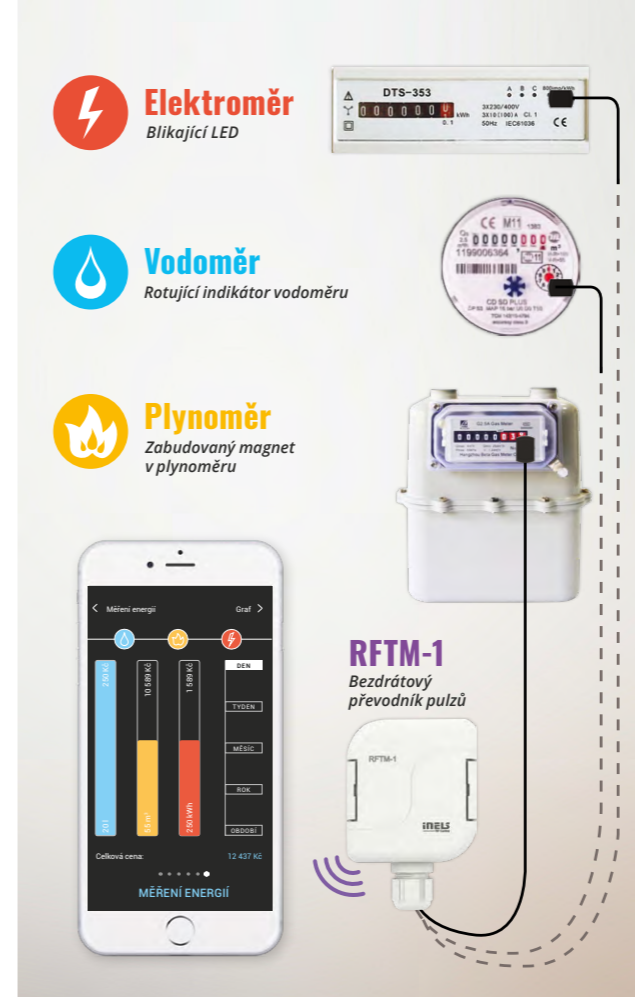

Měření energií

Spotřebu všech energií si můžete kdykoliv zkontrolovat přímo v mobilu.

Samsung Smart TV

iSHC

Aplikace iNELS Home Control (iHC) přináší novou dimenzi v ovládání celé domácnosti prostřednictvím chytrých televizorů. iHC je plně kompatibilní s operačním systémem Tizen pro Smart TV Samsung. Aplikaci je možné stáhnout ZDARMA v Samsung Apps v kategorii Životní styl. Aplikace je také ve verzi PROMO, v níž je možné vyzkoušet si online ovládání spotřebičů a zařízení.

Smart Watch

iHC-WTRF

Chytré hodinky Samsung Gear S2/S3 jsou další možností, jak ovládat váš chytrý dům. Potřebujete snížit teplotu v ložnici, zatáhnout markýzu, pustit klimatizaci, ztlumit osvětlení a pustit si svůj oblíbený film? To vše provedete klidně jediným tlačítkem s nastaveným scénářem. Celý dům máte pod kontrolou a ovládáte díky svým hodinkám. Možnosti jsou nekonečné...

PROMO aplikace

Vyzkoušejte si ovládání a stáhněte si PROMO aplikaci iNELS Home Control.

Příklady použití

Dovolte chytrým technologiím usnadnit Váš život.

Více příkladů najdete zde:
elkoep.cz/reseni

Zbavte se skrytých žroutů

Jestli pak víte, že spotřebiče ve vašem domě, které máte trvale zapojeny v zásuvkách, spotřebovávají energii, i když jsou rádoby vypnuté, tedy v pohotovostním režimu? Satelitní přijímač je jedním z největších žroutů v domácnosti. Jeho spotřeba je kolem 30 W. Dále je to zapomenutá nabíječka od telefonu v zásuvce, TV, DVD, satelit... Tyto spotřebiče dokáží v domácnosti navíc spotřebovat až několik set Kč za rok.