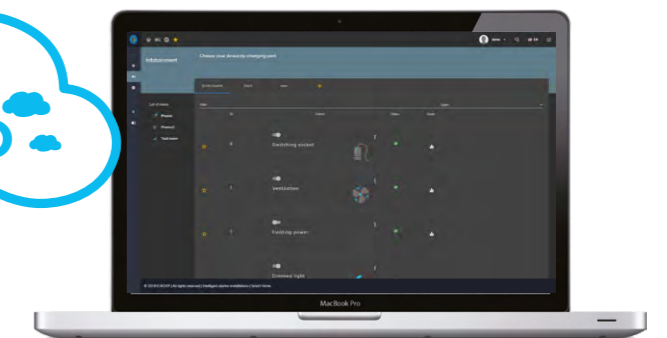

Montáž

Velmi rychlá montáž v řádu hodin.

10.

Výroba v ČR

Vývoj i výroba probíhá přímo v závodě ELKO EP v Holešově.

Bezdrátový systém iNELS RF

RF - radiofrekvenční protokol

Wi-Fi