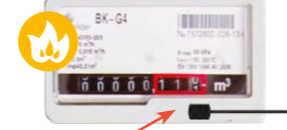

MS
Magnetický senzor