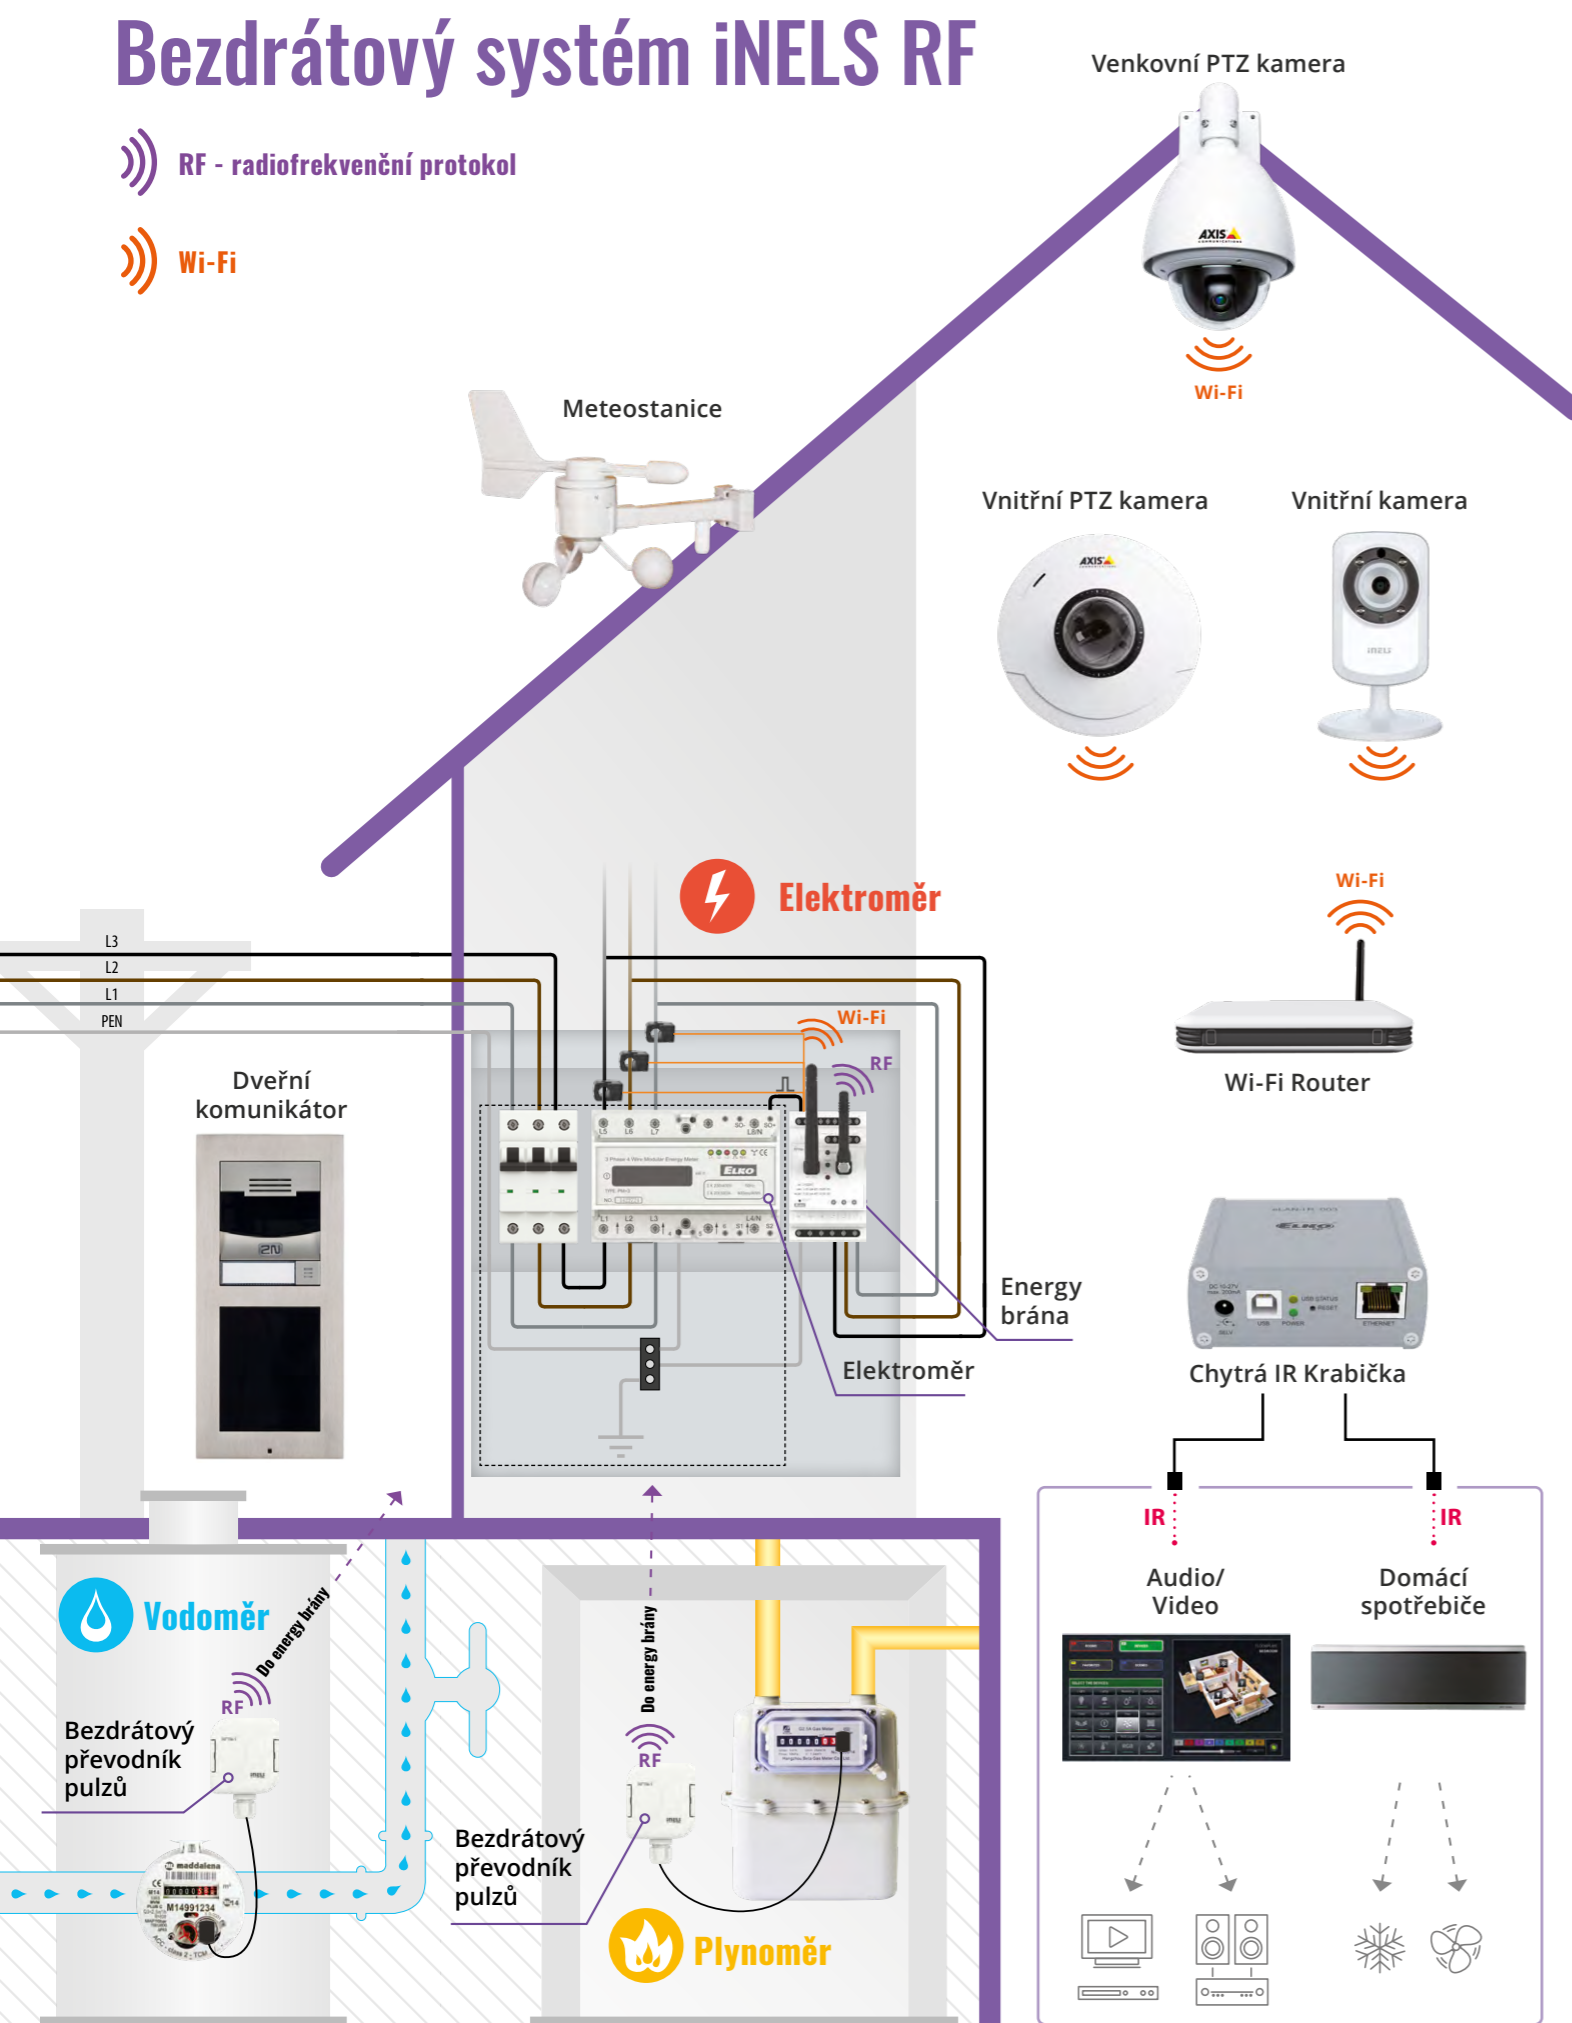

Různé způsoby ovládání

Vypínač, klíčenka, telefon, hodinky, Smart TV.

7.

Variabilita funkcí

Systém můžete měnit a nastavovat dle libosti.

8.

Design, který vás nadchne.

9.

Montáž

Velmi rychlá montáž v řádu hodin.

10.

Výroba v ČR

Vývoj i výroba probíhá přímo v závodě ELKO EP v Holešově.

Bezdrátový systém iNELS RF

RF - radiofrekvenční protokol

Wi-Fi

Ovladače:

Aplikace pro chytrý telefon 	Rádio a Interkom 	Bezdrátová dotyková jednotka 	Nástěnný bezdrátový vypínač 	Bezdrátový regulátor teploty 	Bezdrátový vypínač se stmívačem 	Bezdrátový dálkový ovladač & klíčenka
--	-----------------------------	---	--	---	--	--

Detektory:

Kouřový 	Dveřní / Okenní 	Pohybový
--------------------	----------------------------	---------------------

Senzory:

Záplavový 	Teplotní bezdrátový 	Bezdrátový soumrakový
----------------------	--------------------------------	----------------------------------