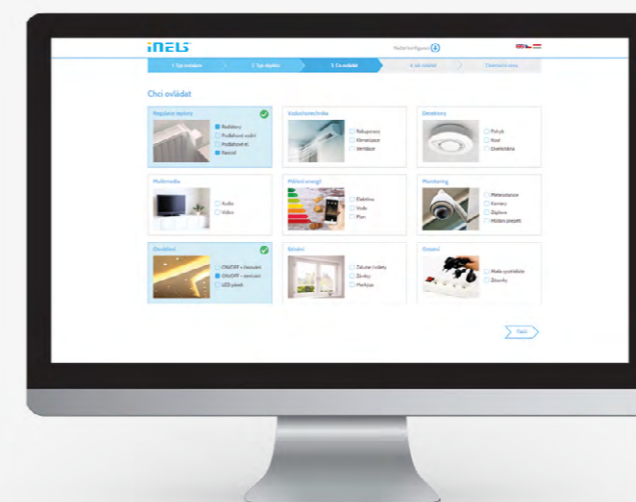

Doba instalace pouze 6 hodin

*Uvedené ceny jsou bez DPH.
Doba instalace je stanovena průměrem.*

Dům 32 339 Kč

- ☑ Ovládání topení (3 zóny) 3x RFSTI-11B 5 112 Kč
- ☑ Ovládání stmívání osvětlení (4 zóny) 4x RFDEL-71B 6 668 Kč
- ☑ Ovládání žaluzií (2) 2x RFJA-12B 3 040 Kč
- ☑ Ovládání zásuvek spotřebičů (6) 1x RFSA-66M 3 025 Kč
- ☑ Ovládání RGB barevného LED pásku 1x RFDA-73RGB 2 213 Kč
- ☑ Ovládání zavlažování 1x RFSA-61B 1 201 Kč
- ☑ Detektor otevřených dveří/okna 2x RFWD-100 2 138 Kč
- ☑ Detektor pohybu 2x RFMD-100 2 786 Kč
- ☑ Bezdrátový vypínač 2x RFWB-40 1 720 Kč
- ☑ Ovládání pomocí telefonu, tabletu 1x eLAN-RF-003 4 436 Kč

Rychlá konfigurace zakázky

Velký výběr možností

Orientační cena během pár minut

Cenovou nabídku naleznete na elkoop.inels.com

Jak lze iNELS RF pořídit?

Od jednotlivých prvků až po ucelený systém.

Prvky

Základní způsob je pořídit si jednotlivé prvky systému. Takto můžete také jednoduše doplnit stávající instalace.