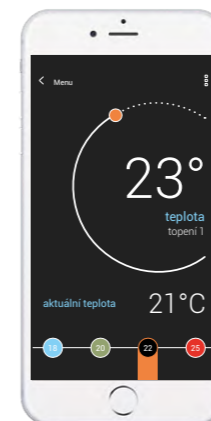

Dotyková jednotka

RF Touch

Ovládací dotykovou jednotku můžete namontovat napevno na zeď nebo "nalepit" kamkoliv chcete. Barevný 3,5" TFT displej s intuitivním ovládáním, které zvládnou opravdu všichni. Díky přehlednému rozdělení na světla, topení, klimatizaci či scénáře se ovládání stane hračkou.

Aplikace pro chytrá zařízení

iNELS Home Control

Ve vašem zařízení si můžete zobrazovat hodnoty a grafy spotřeby energie, kontrolovat bezpečnostní kamery nebo ovládat domovní hlásky. Zároveň pomocí aplikace provádíte nastavení jednotlivých prvků.

Přehled

Rychlý přehled o celé domácnosti najdete na jednom místě.

Vytápění

Teplotu můžete nastavit v každé místnosti přesně tak, jak Vám vyhovuje.

Kamery

Na bezpečnost Vašeho domu můžete dávat pozor odkudkoliv na světě.