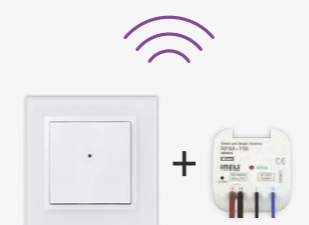

Jednoduché ovládání

Rychlé řešení: ovladač + přijímač

Spínání

RFWB-20/G + RFSA-11B

- zapnuto / vypnuto
- časovač zapnutí/vypnutí