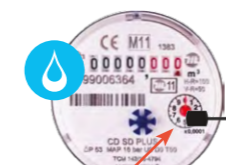

IRS
IR senzor