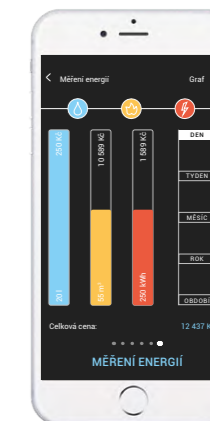

Dotyková jednotka

RF Touch

Ovládací dotykovou jednotku můžete namontovat napevno na zeď nebo "nalepit" kamkoliv chcete. Barevný 3,5" TFT displej s intuitivním ovládáním, které zvládnou opravdu všichni. Díky přehlednému rozdělení na světla, topení, klimatizaci či scénáře se ovládání stane hračkou.

Aplikace pro chytrá zařízení

iNELS Home Control

Ve vašem zařízení si můžete zobrazovat hodnoty a grafy spotřeby energie, kontrolovat bezpečnostní kamery nebo ovládat domovní hlásky. Zároveň pomocí aplikace provádíte nastavení jednotlivých prvků.

Přehled

Rychlý přehled o celé domácnosti najdete na jednom místě.

Vytápění

Teplotu můžete nastavit v každé místnosti přesně tak, jak Vám vyhovuje.

Kamery

Na bezpečnost Vašeho domu můžete dávat pozor odkudkoliv na světě.

Měření energií

Spotřebu všech energií si můžete kdykoliv zkontrolovat přímo v mobilu.

Samsung Smart TV

iSHC

Aplikace iNELS Home Control (iHC) přináší novou dimenzi v ovládání celé domácnosti prostřednictvím chytrých televizorů. iHC je plně kompatibilní s operačním systémem Tizen pro Smart TV Samsung. Aplikaci je možné stáhnout ZDARMA v Samsung Apps v kategorii Životní styl. Aplikace je také ve verzi PROMO, v níž je možné vyzkoušet si online ovládání spotřebičů a zařízení.