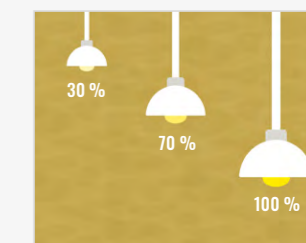

Stmívání

RFWD-71/W + RFDEL-71B

- regulace intenzity světla (R, L, C, ESL, LED)
- plynulý náběh / doběh