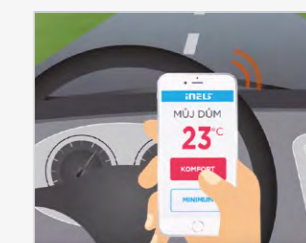

Garáž, brána

RF Key + RFJA-12B

- otevření / zavření
- zpožděný doběh

Vytápění

RFVC-50/G + RFATV-1

- termohlavice na ventil
- měření teploty
- hlídání "otevřeného okna"

Vzdálené ovládání

iHC + eLAN-RF-003

- ovládání chytrým telefonem, tabletem nebo smart TV

Podívejte se, jak funguje chytrý dům iNELS
[youtube.com/elkoep](https://www.youtube.com/elkoep)

Celkové ovládání - domácí automatizace

Všechny prvky (senzory, aktory a detektory) mohou být propojeny v jeden systém.

Dveřní hláska

Komunikace s hosty slovem i obrazem prostřednictvím RF Dotykové jednotky nebo aplikace v telefonu, a to i když nejste doma.

Kamery

Prostřednictvím aplikace v telefonu nebo RF Touch lze prohlížet obraz až z devíti kamer.