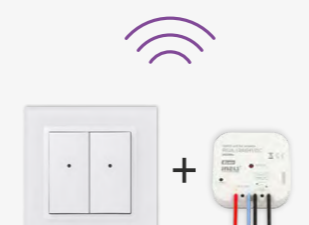

Žaluzie, rolety

RFWB-40/G + RFJA-12B

- vytažení / zatažení
- naklápění lamel