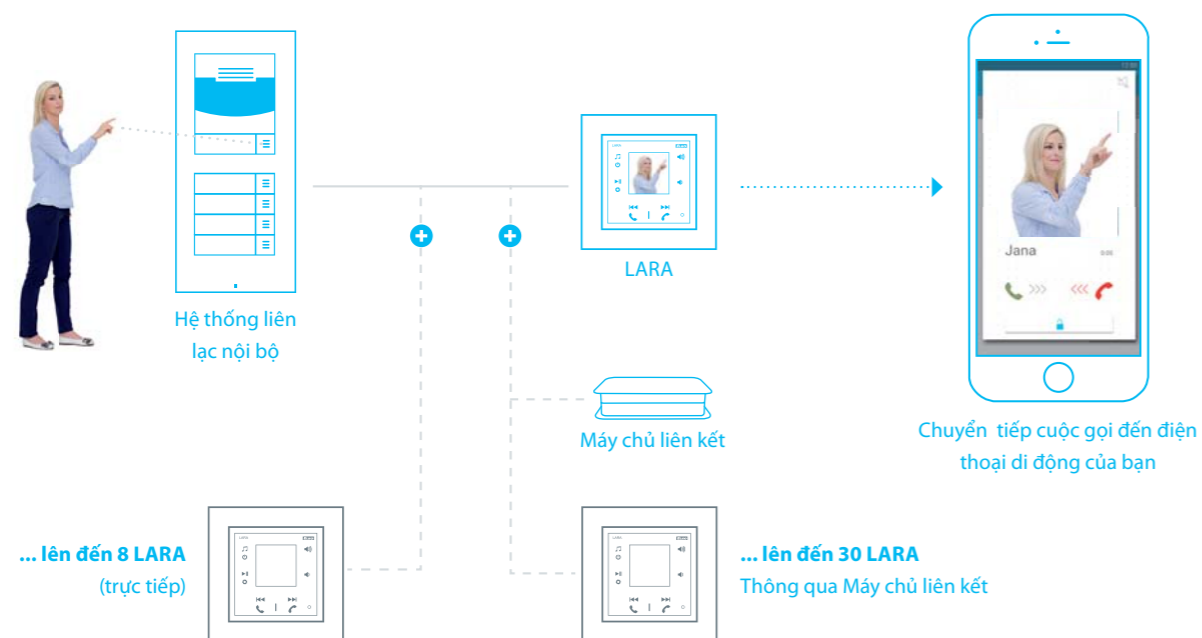

## Hệ thống liên lạc nội bộ LARA

LARA cho phép chức năng truyền thông hai chiều giữa các khu riêng biệt trong nhà bạn. Nó cũng cung cấp chức năng gọi đến ứng dụng điện thoại di động, cho dù bạn đang ở nhà hay ra ngoài.

năng truyền thông hai chiều giữa các khu riêng biệt trong nhà bạn. Nó cũng cung cấp chức năng gọi đến ứng dụng điện thoại di động, cho dù bạn đang ở nhà hay ra ngoài.

## Chuông cửa có hình LARA

Với chuông cửa có hình, LARA cho phép truyền tải cả âm thanh và hình ảnh của khách ghé thăm khi đứng ở cửa hay lối vào. Bạn có thể tự đặt các chức năng nút LARA trên hệ thống đàm thoại cửa. Công dụng chính là để sử dụng chức năng chuyển tiếp cuộc gọi khi không có ai nhắc máy sau khi cố gắng gọi nhiều lần đến một LARA khác trong vòng 1 tiếng hoặc đến máy điện thoại cầm tay của bạn.

# Dàn loa phát thanh LARA

Nhờ chức năng dàn loa phát thanh, bạn có thể sử dụng LARA để mở nhạc được lưu trữ ở bất kỳ phòng nào trong nhà một cách tập trung. Do đó, bạn tạo được một vùng riêng biệt để nghe nhạc theo ý muốn.