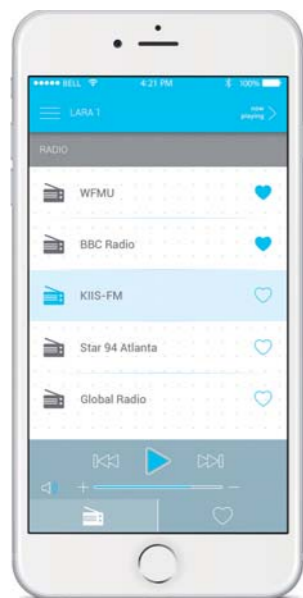

Ứng dụng LARA Dio (đài phát thanh PRO LARA)