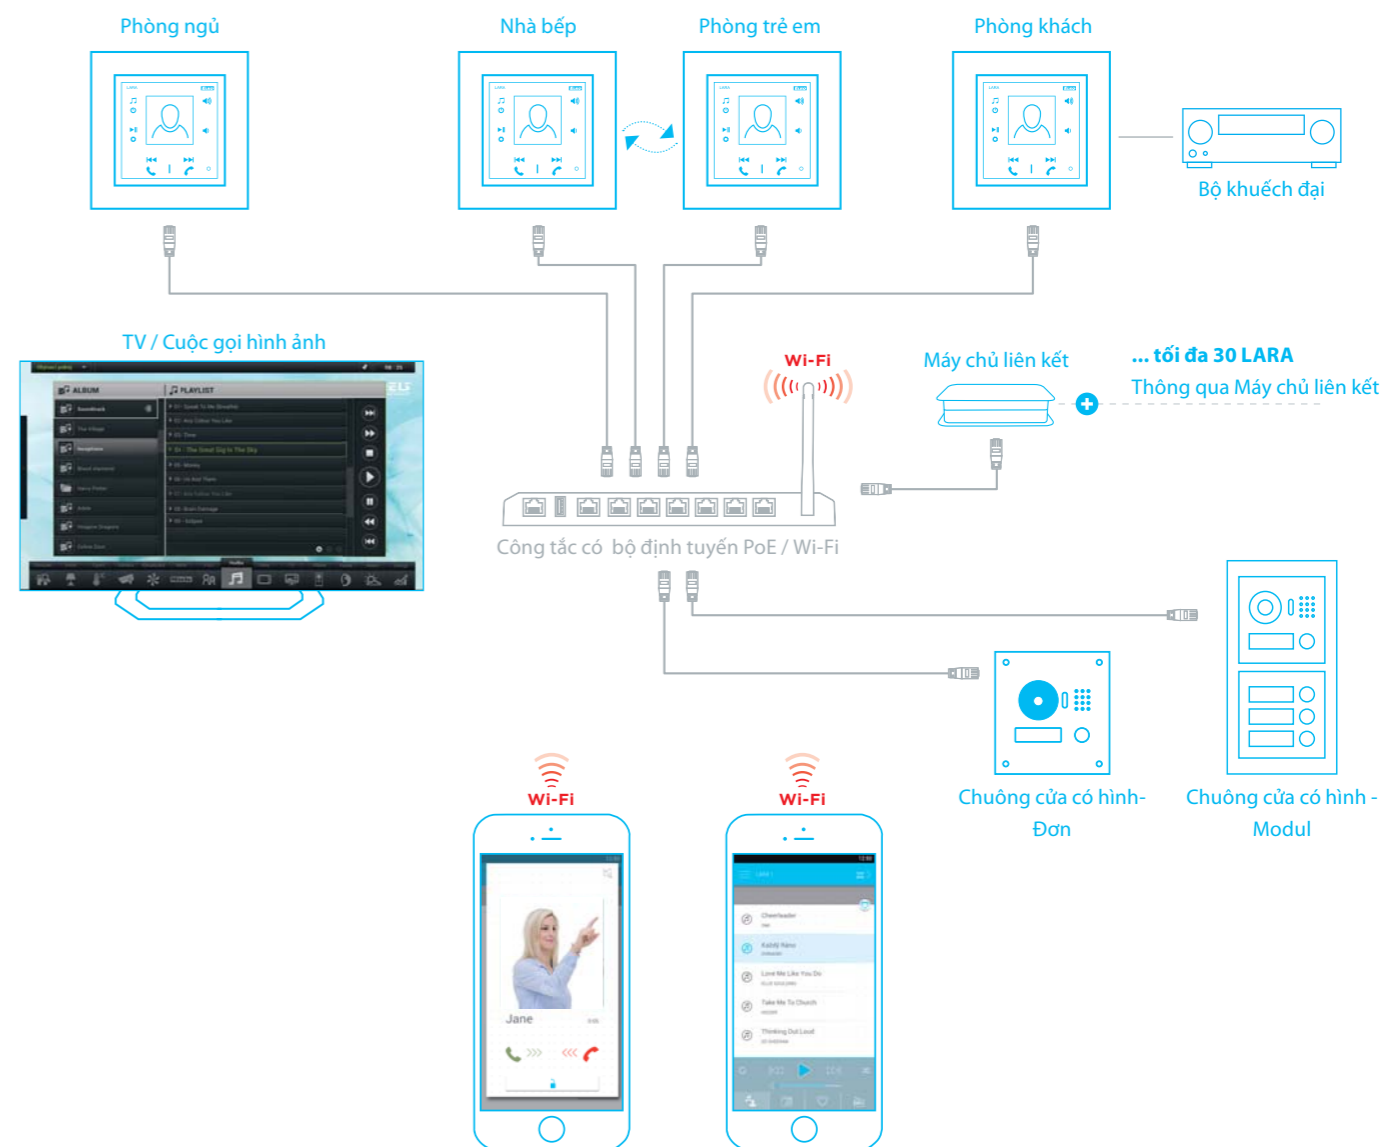

Bạn có thể liên lạc với bạn cùng phòng hay bạn bè ngay cả khi không có ở nhà. Bạn cũng có thể trò chuyện gián tiếp qua nút liên lạc nội bộ ở cửa.

Ngay cả khi đi vắng, bạn vẫn có thể kết nối với khách ghé thăm nhà bạn.

## Ứng dụng LARA Dio (đài phát thanh PRO LARA)

Ứng dụng LARA Dio được thiết kế để kiểm soát Thiết bị LARA nổi trội trong kích thước của chúng và chức năng. Với LARA Dio, bạn có thể kiểm soát tất cả các LARA từ một thiết bị duy nhất (điện thoại thông minh), không có giới hạn về số lượng tối đa thiết bị kiểm soát.

## Ứng dụng LARA NAS (đối với máy liên lạc LARA)

LARA NAS APP bổ sung cho iNELS Đa phương tiện Hệ thống Có dây thông minh cho phép bạn kiểm soát các vùng âm thanh của mình, bao gồm cả LARA âm thanh hình cầu từ điện thoại thông minh. Các lợi thế chính của ứng dụng là khả năng để kiểm soát tất cả các âm thanh từ một nơi.

## Các kết nối khả dụng của LARA