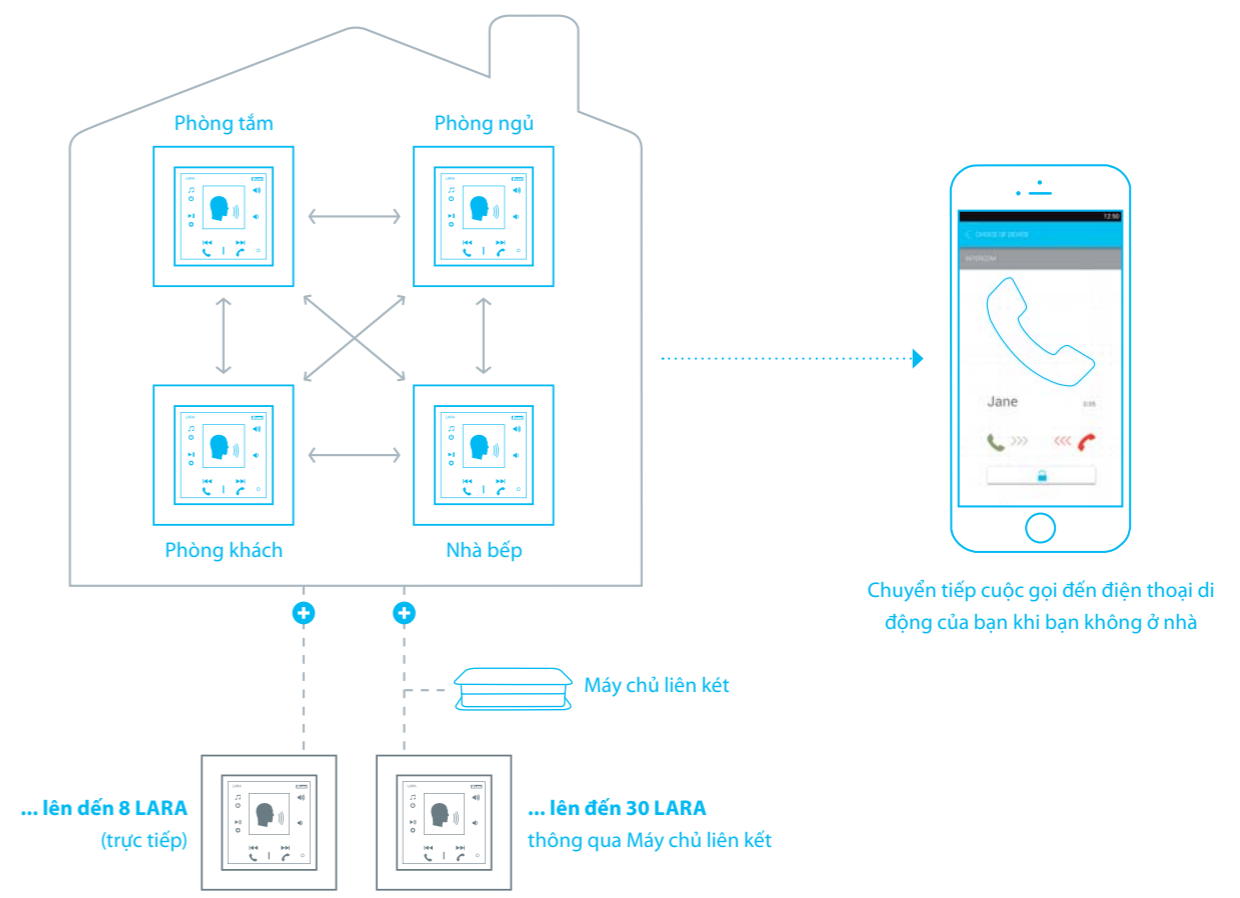

LARA được lắp đặt trong một hộp lắp đặt tiêu chuẩn và chỉ được nối với một dây duy nhất hoặc không nối dây.

Bạn có thể chia sẻ và mở nhạc từ công cụ lưu trữ ngoài theo ý thích trên bất cứ thiết bị LARA nào. Bạn cũng có thể tạo danh sách bài hát như ứng dụng trên điện thoại. LARA được trang bị jack cắm 3.5 inch để kết nối dây cáp với nguồn nghe nhạc bên ngoài hoặc bạn có thể sử dụng thiết bị ghép nối Bluetooth. Bộ khuếch đại âm thanh nổi tích hợp cho phép kết nối trực tiếp với loa – kể cả loại có cùng thiết kế trong nhiều khung khác nhau, loại âm trần hay loại treo tường.

## Hệ thống liên lạc nội bộ LARA

LARA cho phép chức năng truyền thông hai chiều giữa các khu riêng biệt trong nhà bạn. Nó cũng cung cấp chức năng gọi đến ứng dụng điện thoại di động, cho dù bạn đang ở nhà hay ra ngoài.

năng truyền thông hai chiều giữa các khu riêng biệt trong nhà bạn. Nó cũng cung cấp chức năng gọi đến ứng dụng điện thoại di động, cho dù bạn đang ở nhà hay ra ngoài.