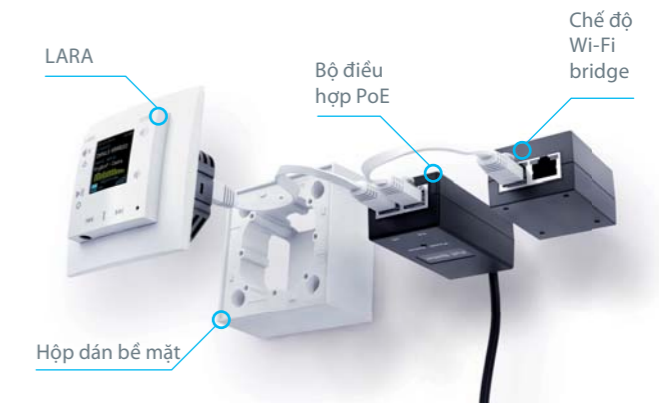

Nguồn PoE + Wi-Fi

Chế độ Wi-Fi bridge có PoE cắm vào bộ điều hợp 230V.

Mã số đặt hàng: 5227