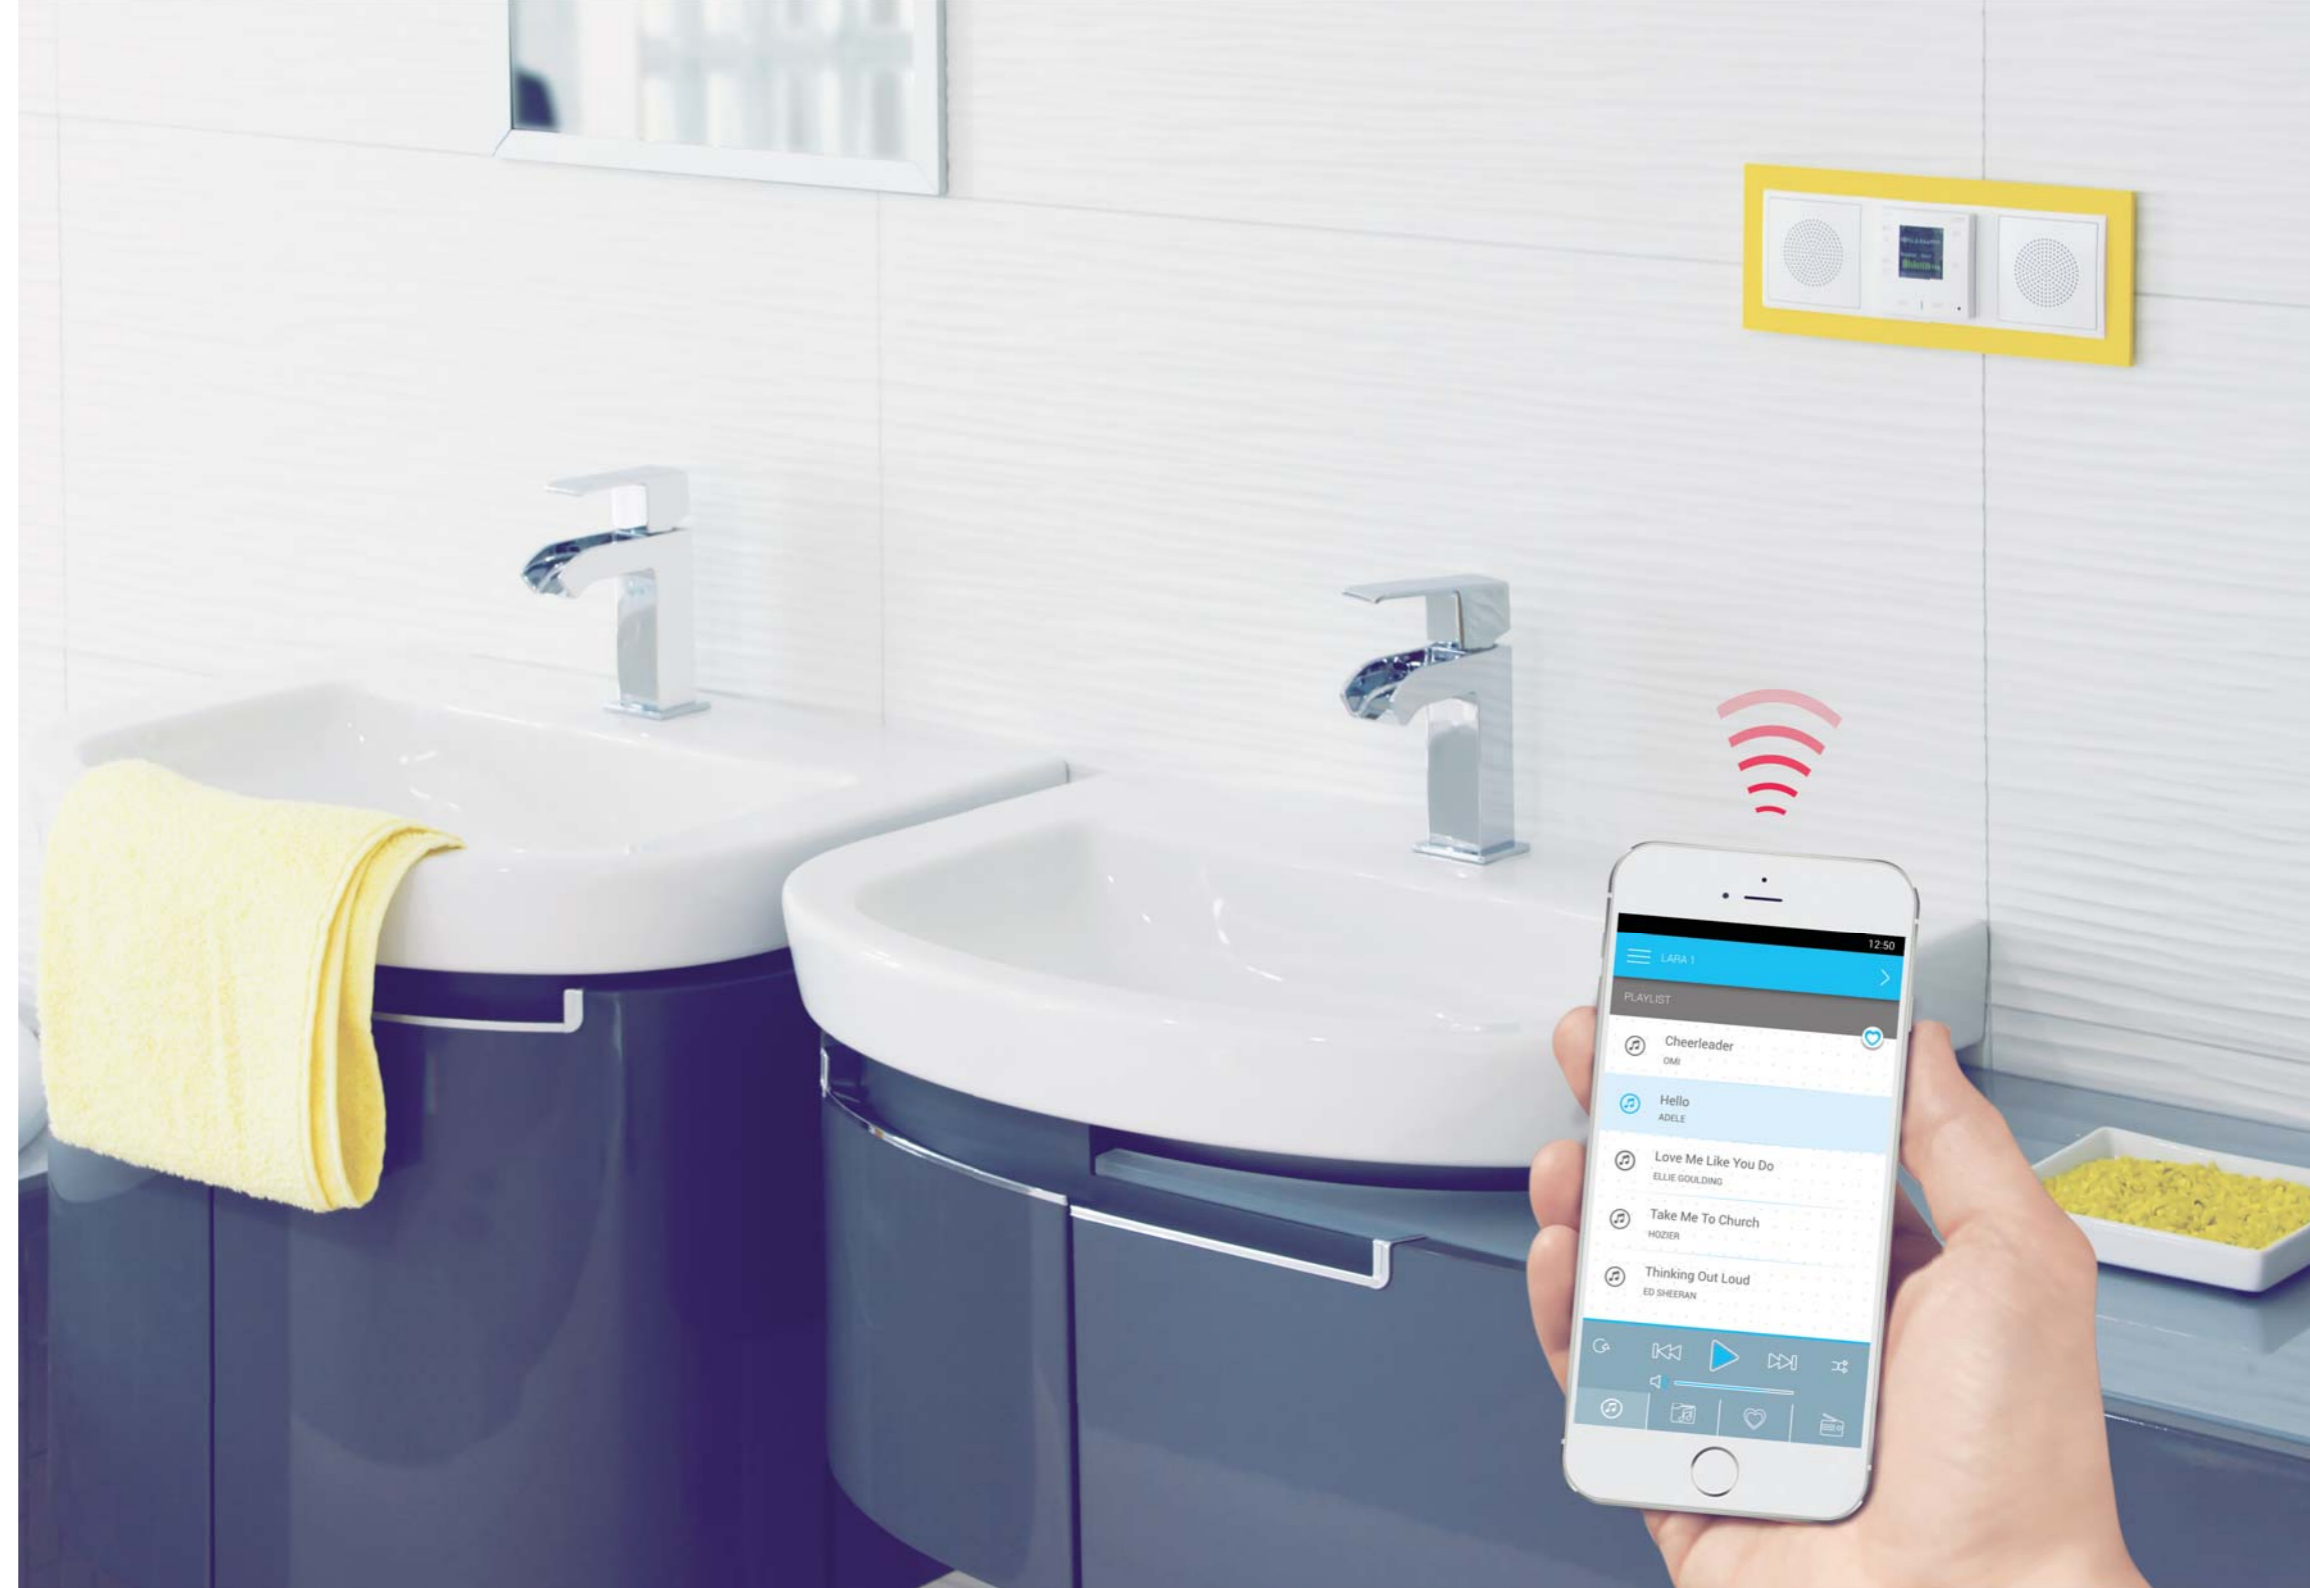

Đài phát thanh & Nghe nhạc LARA

Số lượng tùy chọn trước của các đài phát thanh yêu thích của bạn có thể lên đến 40 với chất lượng cao nhất (tốc độ truyền dữ liệu 384 kbps) và không bị nhiễu như sóng FM. Do thiết bị này có thể mở các đài phát thanh qua Internet, bạn không bị ảnh hưởng bởi sự giới hạn về vùng lãnh thổ hay tháp truyền tín hiệu và có thể chọn mở bất cứ đài phát thanh nào trên thế giới.

Bạn có thể chia sẻ và mở nhạc từ công cụ lưu trữ ngoài theo ý thích trên bất cứ thiết bị LARA nào. Bạn cũng có thể tạo danh sách bài hát như ứng dụng trên điện thoại. LARA được trang bị jack cắm 3.5 inch để kết nối dây cáp với nguồn nghe nhạc bên ngoài hoặc bạn có thể sử dụng thiết bị ghép nối Bluetooth. Bộ khuếch đại âm thanh nổi tích hợp cho phép kết nối trực tiếp với loa – kể cả loại có cùng thiết kế trong nhiều khung khác nhau, loại âm trần hay loại treo tường.