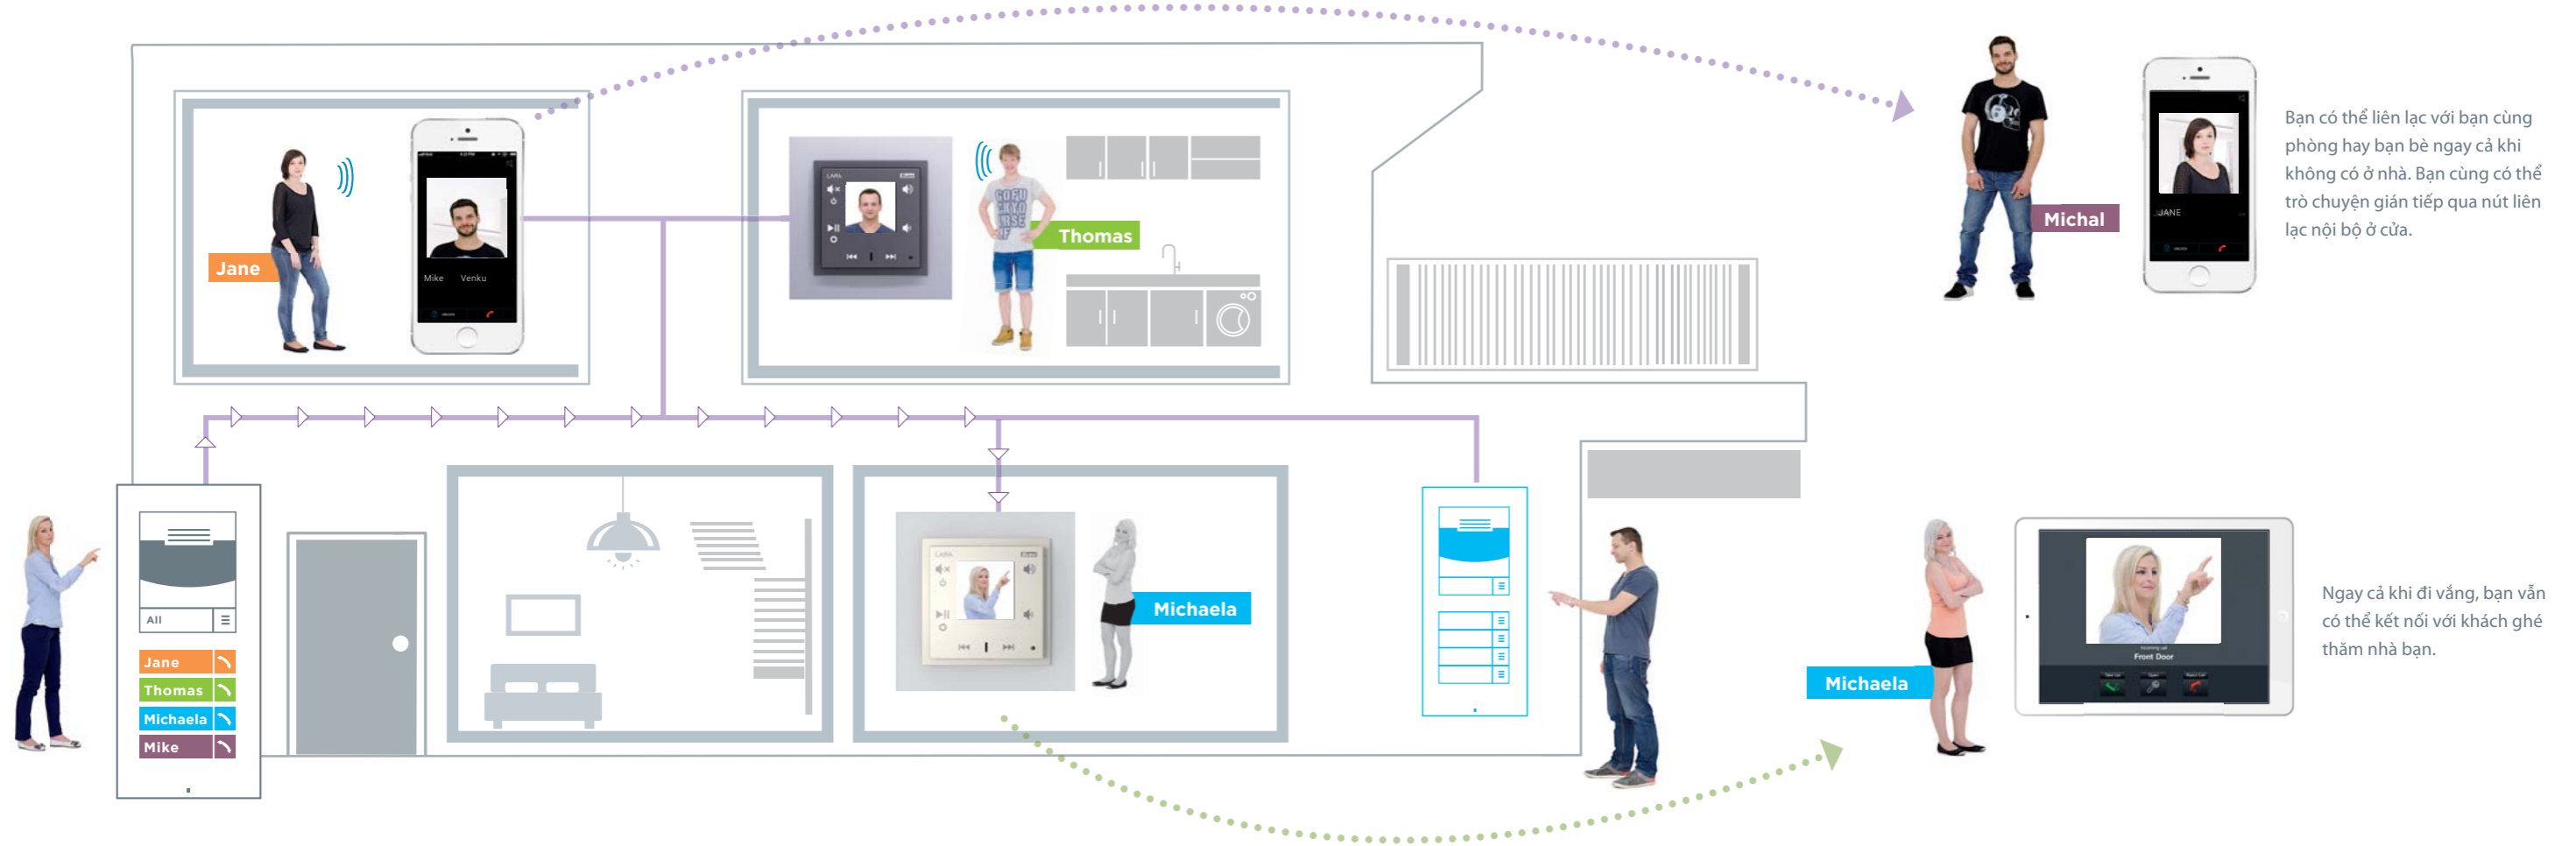

### Thiết lập cấu hình chỉ với 4 bước

- 1 Lựa chọn loại (LARA)
- 2 Phương pháp lắp đặt
- 3 Lựa chọn thiết kế
- 4 Các loa

Sau đó bạn có thể lưu cấu hình lại để dùng vào lần sau, bạn có thể in ra hoặc đặt hàng trực tiếp trên cửa hàng trực tuyến e-shop.

# Hệ thống liên lạc nội bộ & Chuông cửa có hình

iNELS cho phép giao tiếp bên trong căn nhà (Hệ thống liên lạc nội bộ) cũng như gọi từ chuông cửa có hình. Cho phép tối đa 30 người dùng trên các thiết bị khác nhau: LARA, điện thoại thông minh, máy tính bảng,

tivi. Nhờ có máy chủ riêng (miễn phí), bạn có thể liên lạc và đàm thoại ngay cả khi ở nơi cách xa nhà. Tất cả những gì bạn cần làm đó là có kết nối mạng đơn giản. Cuộc gọi từ khách ghé thăm cũng được chuyển tiếp.

Bạn có thể liên lạc với bạn cùng phòng hay bạn bè ngay cả khi không có ở nhà. Bạn cũng có thể trò chuyện gián tiếp qua nút liên lạc nội bộ ở cửa.

Ngay cả khi đi vắng, bạn vẫn có thể kết nối với khách ghé thăm nhà bạn.