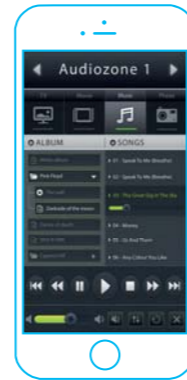

Nhạc có thể được lưu trên cơ sở lưu trữ nhạc (Máy chủ NAS) hoặc trên máy chủ đa phương tiện (iMM) cũng có

các chức năng như kiểm soát hình ảnh, camera an ninh, đèn chiếu sáng,...Bạn có thể sử dụng ứng dụng LARA-NAS trên điện thoại thông minh hoặc máy tính bảng với vai trò như một bộ điều khiển hoàn hảo cho Dàn loa phát thanh của mình.

Máy nghe nhạc

Các loa

Máy chủ NAS

LARA

Ứng dụng cho iPhone / Điện thoại thông minh

Vùng hình ảnh

LARA hòa hợp với nội thất của bạn

Hãy lựa chọn một LARA cho riêng bạn