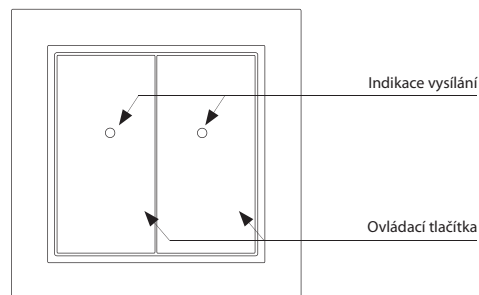

Technické parametry	RFWB-20/G	RFWB-40/G
Napájecí napětí:	3 V baterie CR 2032	
Indikace přenosu:	červená LED	
Počet tlačítek:	2	4
Frekvence:	866 MHz, 868 MHz, 916 MHz	
Způsob přenosu signálu:	jednosměrně adresovaná zpráva	
Dosah na volném prostranství:	až 200 m	
Další údaje		
Pracovní teplota:	-10 až +50 °C	
Pracovní poloha:	libovolná	
Upevnění:	lepením / šroubováním	
Krytí:	IP20	
Stupeň znečištění:	2	
Rozměry		
- plast:	85 x 85 x 16 mm	
- kov, sklo, dřevo, žula:	94 x 94 x 16 mm	
Hmotnost*:	38 g	39 g
Související normy:	EN 60669, EN 300 220, EN 301 489 směrnice RTTE, NVč.426/2000Sb (směrnice 1999/ES)	

* Se standartně dodávaným plastovým rámečkem. Neinstalujte do vícerámečků.

Příklady rozmístění prvků

- Bezdrátový ovladač slouží k ovládání spínačů a stmívačů (světla, závor, vrat, žaluzií...).
- **RFWB-20/G:** 2 tlačítka umožňují ovládat nezávisle na sobě 2 prvky.
- **RFWB-40/G:** 4 tlačítka umožňují ovládat nezávisle na sobě 4 prvky.
- Ploché provedení s rovnou základnou jej předurčuje k rychlé instalaci na jakýkoliv povrch (nalepením nebo našroubováním na instalační krabici).
- Po stisku tlačítka vysílá nastavený povel (ON / OFF, stmívání, časové vypnutí / zapnutí, vytažení / zatažení).
- Vysílání povelu je indikováno červenou LED.
- Designové provedení rámečků vypínačů LOGUS⁹⁰ (plast, sklo, dřevo, kov, kámen).
- Možnost nastavení scén, kdy jedním stiskem ovládáte více prvků iNELS RF Control.
- Bateriové napájení (3 V / CR2032 - součást balení) s životností cca 5 let dle četnosti užívání.
- Dosah až 200 m (na volném prostranství), v případě nedostatečného signálu mezi ovladačem a prvkem použijte opakovací signálu RFRP-20 nebo prvky s protokolem RFIO², které tuto funkci podporují.
- Komunikační frekvence s obousměrným protokolem iNELS RF Control.

Popis přístroje