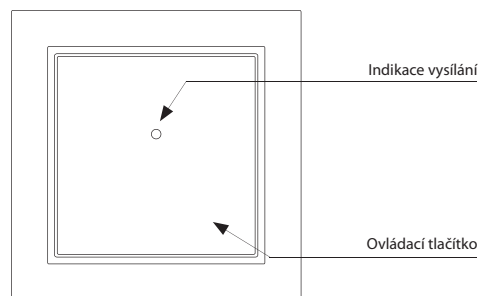

Popis přístroje

RFWB-20/G

RFWB-40/G